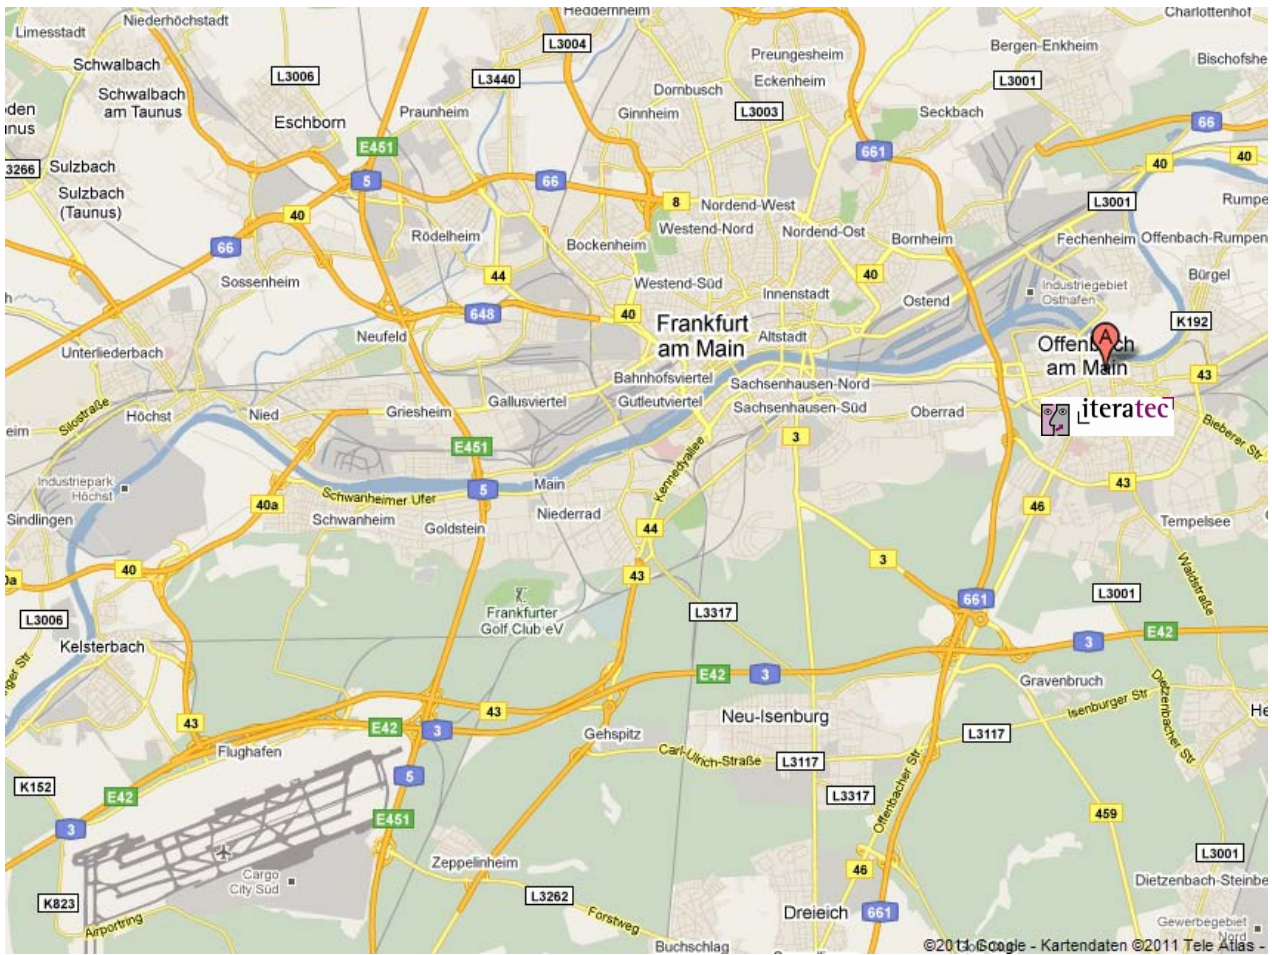

iteratec GmbH, Standort Offenbach

iteratec GmbH
Berliner Str. 76
63065 Offenbach
Telefon: 069 / 82 97 77 - 0, Telefax: 069 / 82 97 77 – 10

Mit dem Auto

Von der Autobahn Würzburg / Köln A3 fahren Sie ab dem Offenbacher Kreuz auf die A 661, Richtung Bad Homburg/Friedberg. Auf der A 661 nehmen Sie die Ausfahrt Kaiserlei-Offenbach Zentrum. Sie befinden sich nun im Kreisell Kaiserlei. Biegen Sie bei der ersten Gelegenheit rechts in die Berliner Straße ab. Nach ca. 2 km passieren Sie linker Hand das Arabella Sheraton Hotel. Nach weiteren 50 m sehen Sie den Citytower Offenbach auf der rechten Straßenseite. Die Einfahrt zur Tiefgarage befindet sich direkt links vom Gebäude

Mit der Bahn

Ab Frankfurter Hauptbahnhof nehmen Sie am Gleis 102 die S-Bahn S1/S2/S8/S9 in Richtung Offenbach Ost, Rödermark Ober-Roden, Dietzenbach oder Hanau Hbf. An der Haltestelle Offenbach-Marktplatz steigen Sie aus. Nehmen Sie am Marktplatz den Ausgang entgegengesetzt zur Fahrtrichtung und den linken Aufgang in Richtung Herrnstraße/Rathaus. Halten Sie sich links – so erreichen Sie uns nach ca. 50 m (der Citytower befindet sich genau über der S-Bahn Station). Zeitaufwand ca. 15 Minuten

Mit dem Flugzeug

Nehmen Sie vom Flughafen die S-Bahnlinie S8/S9 in Richtung Hanau/Offenbach Ost und steigen an der Haltestelle Offenbach Marktplatz aus. Fahrzeit ca. 35 Minuten. Nehmen Sie am Marktplatz den Ausgang entgegengesetzt zur Fahrtrichtung und den linken Aufgang in Richtung Herrnstraße/Rathaus. Halten Sie sich links – so erreichen Sie uns nach ca. 50 m. Etwas teurer mit dem Taxi: One-Way vom Flughafen ca. EUR 35

Offenbach im Detail