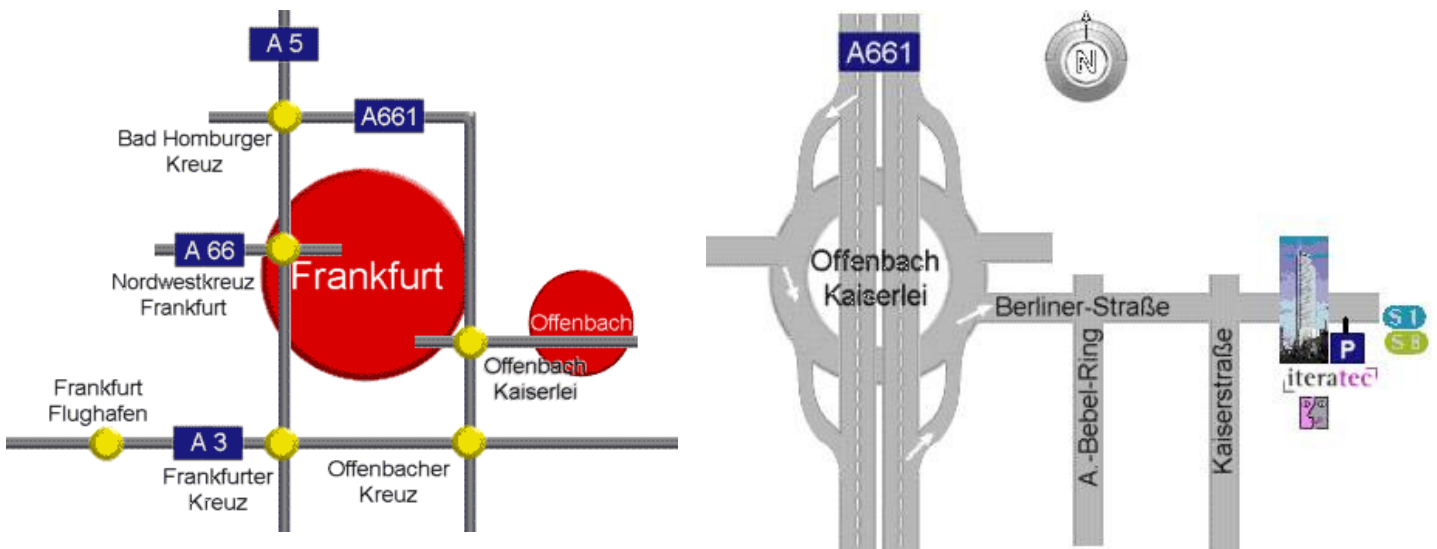

So erreichen Sie unseren Standort Frankfurt – Offenbach

iteratec GmbH
 City-Tower 18. Stock
 Berliner Straße 76
 63065 Offenbach am Main
 Tel. 069-829777-0

Mit dem Auto

Offenbach liegt 7 km östlich von Frankfurt - am besten zu erreichen über die Autobahn A 661. Von Süden bzw. Westen kommend über die A3 und dem "Offenbacher Kreuz" bzw. von Norden über die A5 und das "Bad Homburger Kreuz". Die A661 an der Ausfahrt "Offenbach Stadtmitte - Kaiserlei" verlassen und im Kreisverkehr in die Berliner Straße einbiegen. Auf dieser immer geradeaus fahren und nach der zweiten großen Kreuzung (Berliner Straße / Kaiserstraße) liegt der City Tower nach weiteren 200 Metern auf der rechten Straßenseite.

Die Einfahrt zur Tiefgarage befindet sich direkt links vom Gebäude.

Mit der S-Bahn vom Hauptbahnhof oder Flughafen Frankfurt.

Die S-Bahnlinie S1, S9 oder S8 in Richtung Offenbach oder Hanau nehmen und ohne umsteigen bis zur Haltestelle "Offenbach Marktplatz" fahren. Fahrzeit ab Flughafen etwa 25 Minuten; ab Hauptbahnhof 15 Minuten. Die S-Bahn Station in Fahrtrichtung hinten rechts Ausgang "Herrnstraße/Rathaus" verlassen. Vom S-Bahn Ausgang zum Büroeingang sind es dann noch einmal 75 Meter.

Etwas teurer mit dem Taxi: One-Way vom Flughafen ca. EUR 35,-